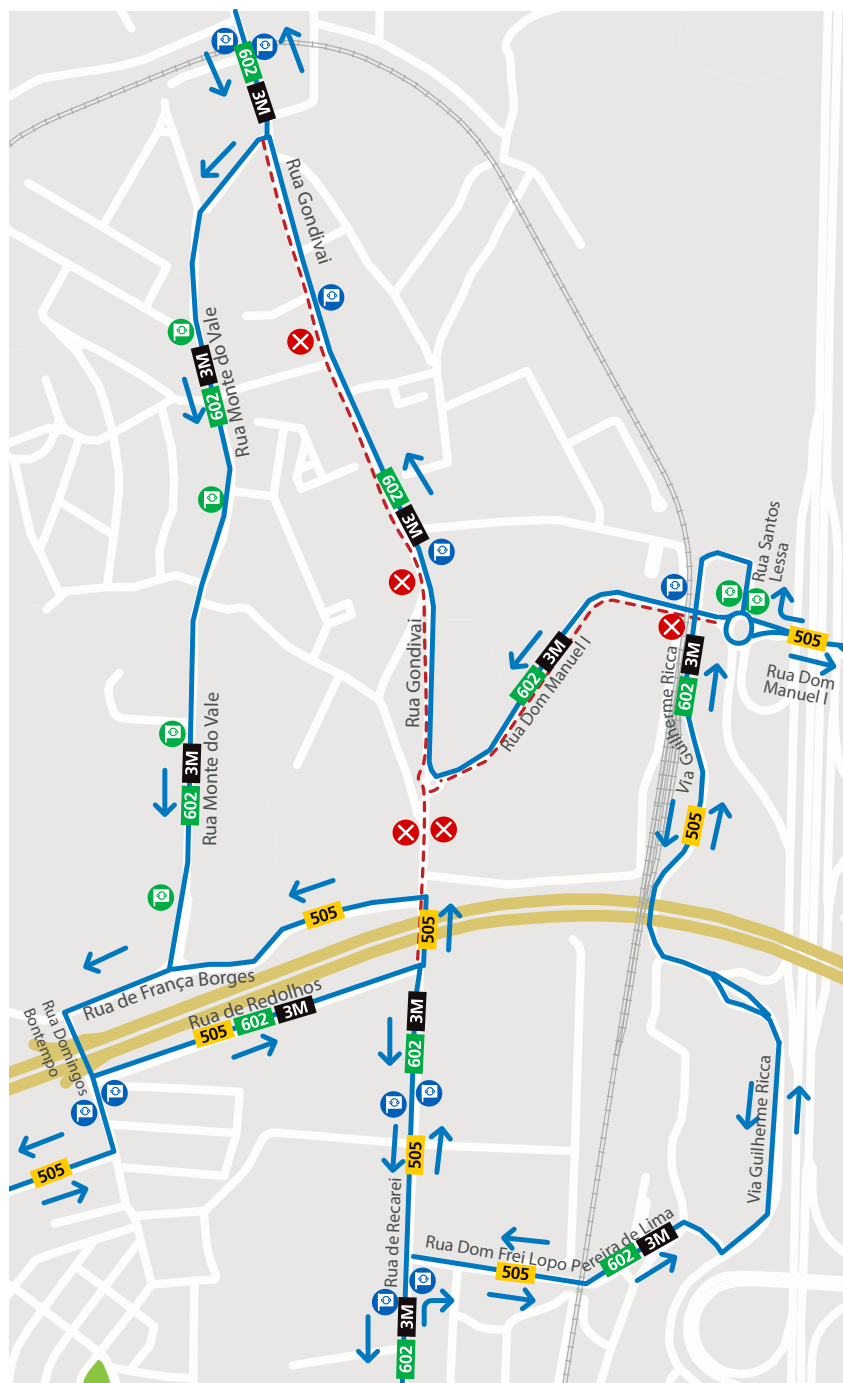

## LINHAS 505 602 3M

**Validade:** A partir do dia 29 de junho, logo que a sinalização o indique.

**Motivo:** Realização de obras na Rua de Gondivai (Matosinhos).

Mod 221\_E\_08\_GCRN\_281.26 29 de junho de 2026

**LINHA AZUL**  
**226 158 158**  
 (chamada para a rede fixa nacional)

- - - Percurso interrompido
- X Paragem desativada
- P Paragem provisória
- P Paragem

 Segunda a Sexta 08h00 - 19h00 · Sábado 09h00 - 13h00  
 Monday to Friday 8am - 7pm · Saturday 9am - 1pm